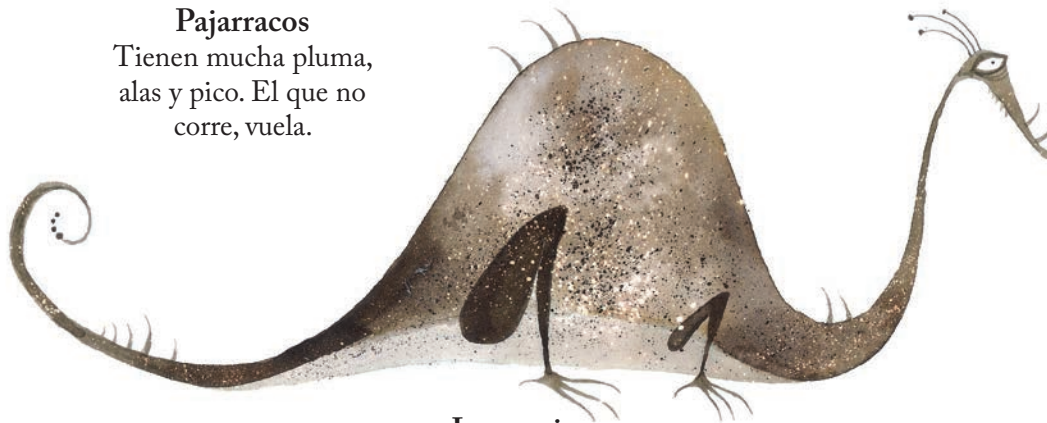

El gran Zooilógico

Bestiario de seres mitológicos

Daniel Montero Galán

Clasificación de seres mitológicos

Peludos
Están cubiertos de pelo, pues son muy frioleros. Dan de mamar a su crías cuando no tienen biberón.

Pajarracos
Tienen mucha pluma, alas y pico. El que no corre, vuela.

En remojo
Han de estar siempre sumergidos en algún líquido, normalmente en agua, aunque algunos prefieren los refrescos.

Bichejos
Animales muy pequeñajos y con muchas patas. Suelen dar repelús.

Lagartejos
De sangre fría y sin un pelo de tontos. Tienen la piel cubierta de escamas que van mudando.

Crujientes
No tienen huesos en su interior, así que están cubiertos de una cáscara que les protege de ser pisados.

Peludos

Estos seres están rellenos de huesos y otras cosas muy desagradables, como tripas. Por fuera tienen pelo, aunque algunos usan peluquín.